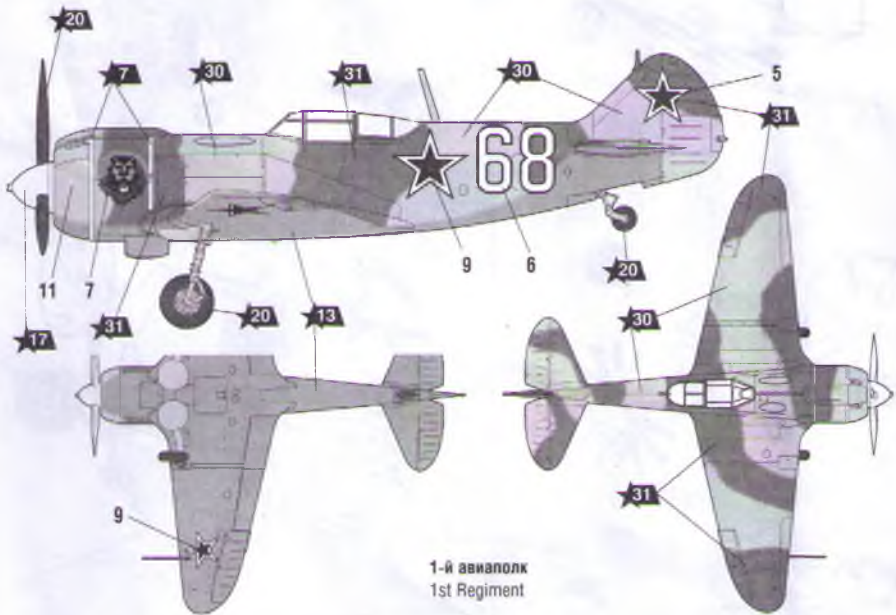

1-й авиаполк
1st Regiment