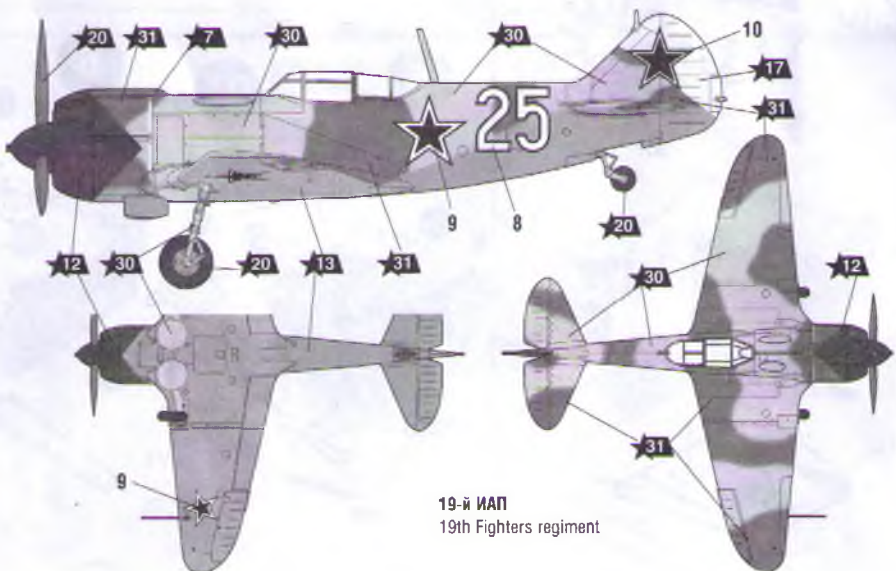

19-й ИАП
19th Fighters regiment

★17	белый
★20	черный
★30	светло-серый
★31	серый

**КРАСКИ
ВХОДЯЩИЕ В
ПОДАРОЧНЫЙ
НАБОР**

**ИСПОЛЬЗУЕМЫЕ ЦВЕТА
THE COLORS USED**

ЗВЕЗДА	Model Master
★7	1780 steel
★12	1550E flat red
★13	1731 aircraft grey
★17	1768 white
★20	1749 black
★30	1780 steel
★31	1721 medium grey