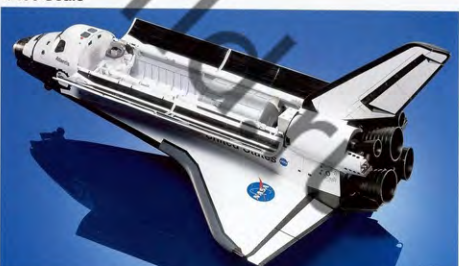

L: 153mm

60749 NORTH AMERICAN P-51D MUSTANG™

L: 136mm

60770 REPUBLIC P-47D THUNDERBOLT®  
"BUBBLETOP"

L: 153mm

60402 SPACE SHUTTLE ATLANTIS

L: 373mm