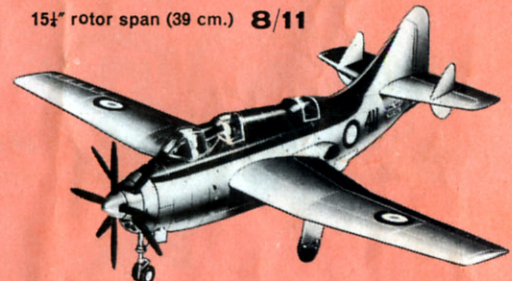

331P FAIREY 'GANNET'
9" span (23 cm.) **3/11**