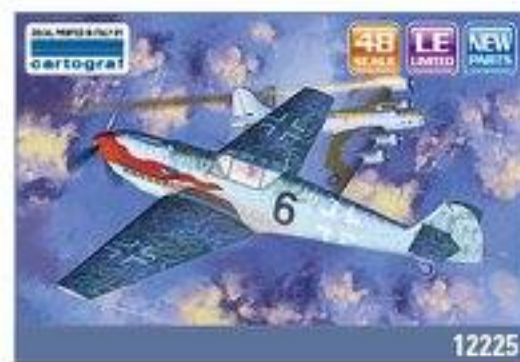

# NEW

FLUGZEUGE MAßSTAB 1/32 BIS 1/288

1/48 F-4B "VF-111 SUNDOWNERS"

SOPWITH CAMEL F.1

NIEUPORT 17

ROKAF T-50 ADVANCED TRAINER

MESSERSCHMITT Bf109T-2

F-4B "VF-111 SUNDOWNERS"