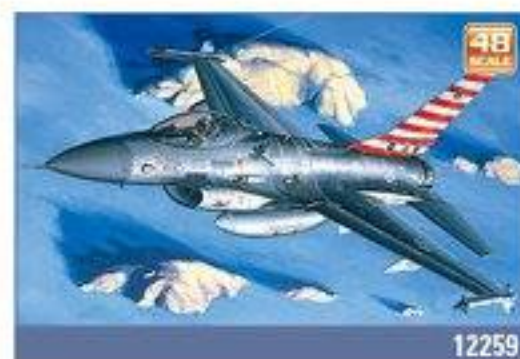

# NEW

FLUGZEUGE MAßSTAB 1/32 BIS 1/288

1/48 F-4B "VF-111 SUNDOWNERS"

SOPWITH CAMEL F.1

NIEUPORT 17

ROKAF T-50 ADVANCED TRAINER

MESSERSCHMITT Bf109T-2

F-4B "VF-111 SUNDOWNERS"

ROKAF T-50B "BLACK EAGLES"

F-14A

F-15C/D

F-16A/C

AH-64A

M-29A FULCRUM A

AH-64D LONGBOW

S-27 FLANKER B