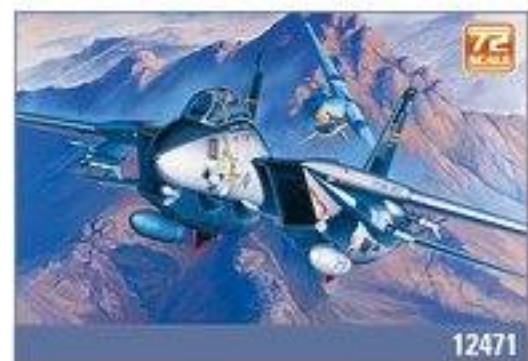

P-47D "EILEEN"

F-14A