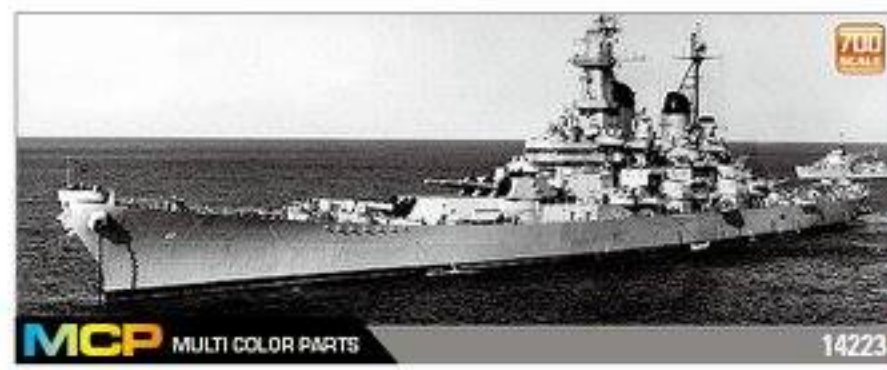

# Schiffes Bauart

**1/700 USS ENTERPRISE CV-6**  
Das zweite Schiff der Yorktown Klasse nahm an fast allen wichtigen Seeschlachten im Pazifik teil.  
Während des Angriffs auf Tokio (Doolittle Raid) übernahm die ENTERPRISE den Luftschutz des gesamten Verbandes.

**MAßSTAB  
1:24 BIS 1000**

new  
2017

USS MISSOURI

USS ENTERPRISE CV-6

U.S. NAVY GUIDED MISSILE FRIGATE USS OLIVER HAZARD PERRY FFG-7

GERMAN POCKET BATTLESHIP ADMIRAL GRAF SPEE

QUEEN ELIZABETH CLASS H.M.S. WARSPITE