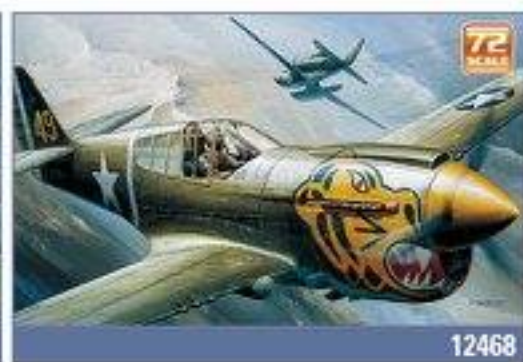

TYPHOON MK.IB

OV-10A

P-40M/N

TEMPEST V

FLUGZEUGE MAßSTAB 1/32 BIS 1/288

1/48 POLIKARPOV I-16 TYPE 24

1/72 USN F-4J "SHOWTIME 100"

MESSERSCHMITT Bf109G-6