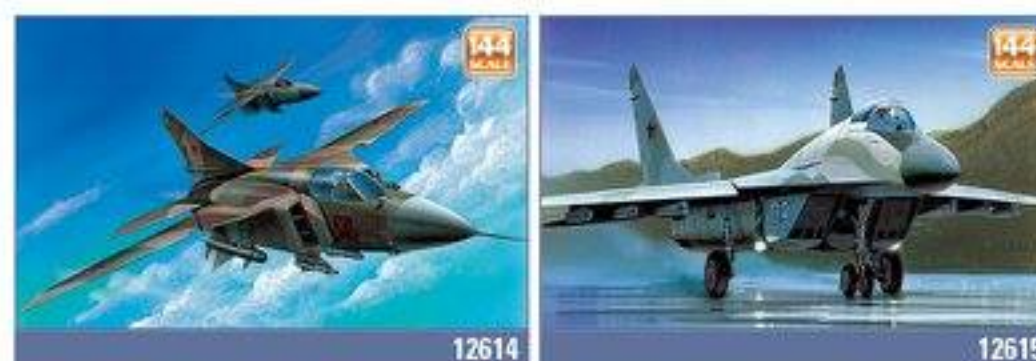

USAAF B-17E "PACIFIC THEATER" USN F/A-18C "VFA-82 MARAUDERS" USN F/A-18F "VFA-103 JOLLY ROGERS"

IL-2 M & PANTHER D

BRITISH ARMY AH-64D "AFGHANISTAN" USAF F-16C "MULTIROLE FIGHTER"

Me262A-1/2 "LAST ACE" USN SB2C-4 "OPERATION ICEBERG"

MABSTAB 144 F-4E

PANAVIA TORNADO SEPECAT JAGUAR F-14

F-15C F-16

F-4F S-22 FITTER

M-23 FLOGGER M-29 FULCRUM

SCALE 288 SHUTTLE & 747 CARRIER

SPACE SHUTTLE W/BOOSTER ROCKET

**1/35 U.S. ARMY M1A2 TUSK II**  
 Aktuelle Version des M1A2. Als V2, TUSK I oder TUSK II erhältlich.  
 Drei Markierungsvarianten: Fleckel-Kette, 6801WS und  
 Reaktivpanzerung enthalten.