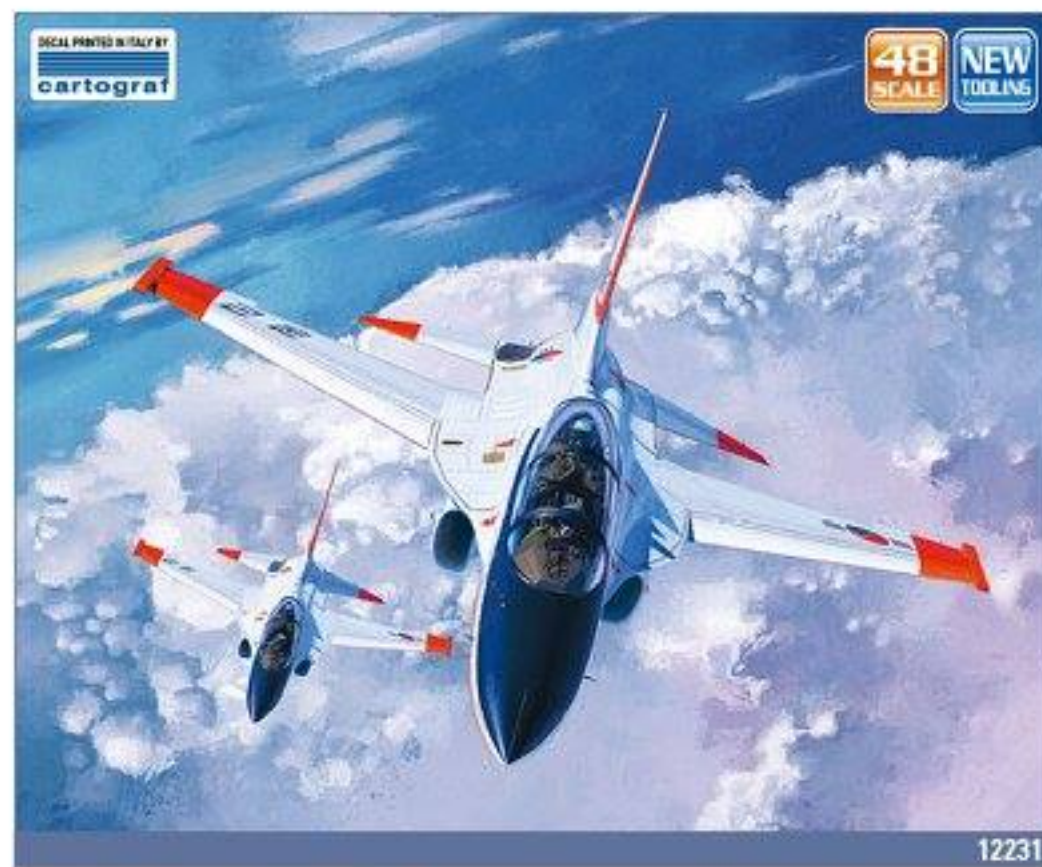

# NEW

FLUGZEUGE MAßSTAB 1/32 BIS 1/288

1/48 F-4B "VF-111 SUNDOWNERS"

SOPWITH CAMEL F.1

NIEUPORT 17

ROKAF T-50 ADVANCED TRAINER

MESSERSCHMITT Bf109T-2

F-4B "VF-111 SUNDOWNERS"